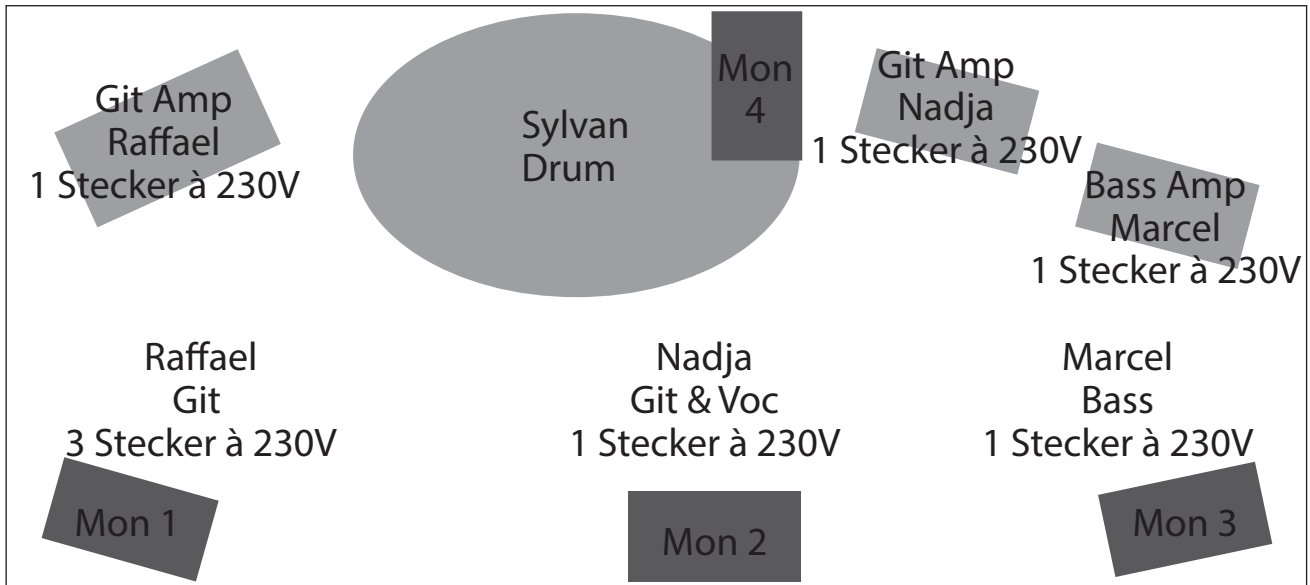

Techrider THE WISE FOOLS

Stageplan

Kanal Liste

Bezeichnung	Mic
Kick	SM91 o.Ä.
Snare	SM57 o.Ä.
HiHat	Cond.
Tom 1	Clipmic o.Ä.
Tom 2	Clipmic o.Ä.
Floortom 1	Clipmic o.Ä.
Floortom 2	Clipmic o.Ä.
OH 1	Cond.
OH 2	Cond.
Bass	mit XLR direkt auf PA , ohne Box (Kemper) oder eigene DI
Git Raffael	SM57 o.Ä. oder mit XLR direkt auf PA, ohne Box (Kemper)
Git Nadja	SM57 o.Ä.
Voc Nadja	SM58 o.Ä. (bitte komprimiert)

Bühne: Eine dem Lokal angepasste Bühne und wenn vorhanden ein Drumriser, ca. 2x3m.

Monitoring: Ein Monitoring auf 4 Wegen wäre optimal.

PA: Eine dem Lokal angepasste Anlage, welche ein Rockkonzert verzerrungsfrei verstärken kann.